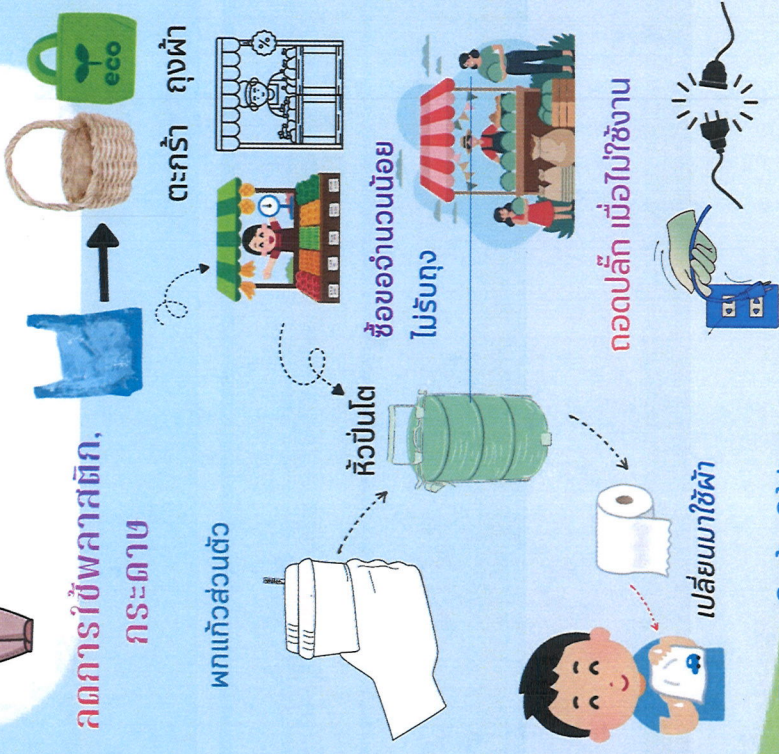

## REUSE

ใช้ซ้ำ คือ นำขยะที่ใช้ได้กลับมาใช้อีกครั้ง

ใช้กระดาษอย่างคุ้มค่า

บริจาคเสื้อผ้า

แทนการทิ้ง

นำขวดแก้วมาใช้ซ้ำ

ซ่อมแซมการซื้อใหม่

## REDUCE

ลด คือ ลดการบริโภคทรัพยากรต่างๆ

เมื่อไป ซื้อบั้ง

ลดการใช้พลาสติก, กระดาษ

พกแก้วส่วนตัว

หิ้วปิ่นโต

ซื้อของจำนวนน้อย ไม่รับถุง

ถอดปลั๊ก เมื่อไม่ใช้งาน