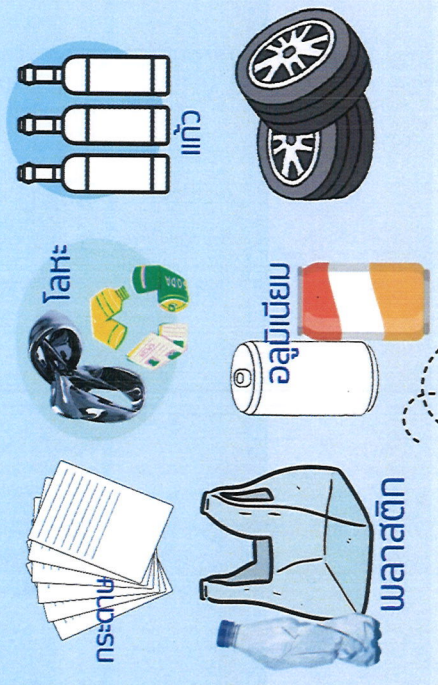

## REDUCE

ลด คือ ลดการบริโภคทรัพยากรต่างๆ

เมื่อไป ซื้อบั้ง

ลดการใช้พลาสติก, กระดาษ

พกแก้วส่วนตัว

หิ้วปิ่นโต

ซื้อของจำนวนน้อย ไม่รับถุง

ถอดปลั๊ก เมื่อไม่ใช้งาน

## RECYCLE

แปรรูปผลิตภัณฑ์

เพื่อนำมากลับมาใช้ใหม่

ทิ้งขยะให้ถูกประเภท

ขยะ Recycle มีอยู่ 6 ประเภท ได้แก่

กระดาษ

โลหะ

พลาสติก